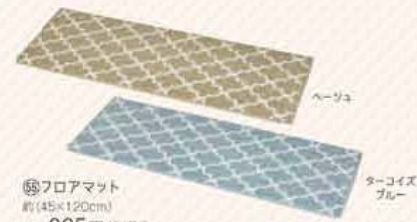

- ⑤⑥ フロアマット 約(45×120cm) 各色925円(税別)

東京 ● 池袋中央セルパテラス店 ● 宇都宮インターパークスタジアム店 ● イオンモール太田店 ● 川越モディ店 ● ララガーデン川口店 ● リソカふじみ野店 ● セゾンタウンせんげん台店 ● 大宮ステラタウン店 ● ルミネ大宮店 ● 新所沢バルコ店 ● 浦和バルコ店 ● フレスポ八潮店 ● イオン旗山店 ● イオンレイクタウンmori店	千葉 ● フルルガーデン八千代店 ● モリシア津田沼店 ● ショッピングプラザ鎌ヶ谷店 ● 西友浦安店 ● 浅草ロックス・3G店 ● ヨドバシ倉庫前店 ● 聖蹟桜ヶ丘イオパ ● 田原駅前店 ● グランデュオ浦田店 ● イオンモール多摩平の森店 ● 洗谷東急店 ● 西友ひばりヶ丘駅前店 ● 八王子東急スクエア店 ● nonowa 武蔵小倉店	神奈川 ● コビオ相模原インター店 ● 二俣川駅前店 ● 海老名ピナウォーク店 ● 湘南とうきょう店 ● ラスカ平塚店 ● 観音崎モアーズシティ店 ● イトーヨーカドー川崎店 ● プレミアウォーク横浜北店 ● ららぽーと開田店 ● 浜松メイツ店 ● リーフウォーク横浜店 ● なるばーく店 ● イオンモール常滑店 ● アイ・モール三好店	埼玉 ● 秩父ヨドバシ店 ● イオン長吉店 ● くずまモール店 ● イズミヤ千原店 ● 梅田南急三幸街店 ● ベルファ郡島店 ● フジグラン広島店 ● イオンモール広島紙屋店 ● フジグラン博多店 ● ノース天神店 ● 博多バスターミナル店 ● みらい岩崎ココウォーク店 ● イトーヨーカドー旭吉川店 ● 三宮センター南店 ● 東急プラザ新長田店 ● イオンモール徳島川店 ● 足利つかしん店 ● 須賀パティオ店 ● イオンタウン富雄南店

暮らしをもっと、豊かに楽しく。

店舗の詳細はホームページをご覧ください。

デコホーム 検索

●商品は豊富に取り揃えておりますが、万一品切れの際はご容赦ください。●商品の色合いは、現物と同じになるよう写真印刷に努めておりますが、異なる場合もございます。予めご了承ください。●一部の商品につきましては、展示していない店舗もございます。セール期間:4月27日(金)~5月6日(日)