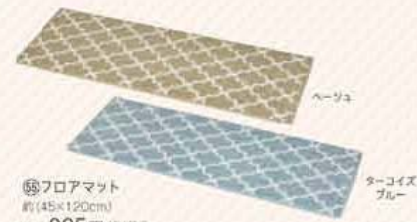

DECO 限定商品

〈使用例〉

- ④② 敷パッド シングル 1,843円(税別)
- ④③ 肌ふとん シングル 2,306円(税別)
- ④④ タオルケット シングル 2,306円(税別)
- ④⑤ ピローパッド (対応サイズ43×63cm) 555円(税別) ※④⑥～④⑧は色違いもございます。
- ④⑦ モチモチクッション 約(直径40cm) 1,195円(税別) ※サイズ違いもございます。

- ④⑧ シートクッション 約(40×40cm) 740円(税別)
- ④⑨ 3連シートクッション 約(50×120cm) 1,658円(税別)
- ④⑩ こる座クッション 約(50×120cm) 2,306円(税別)

- ⑤⑤ トートバッグ 約(幅30×奥行13×高さ28cm) 各色1,195円(税別)

- ⑤⑥ フロアマット 約(45×120cm) 各色925円(税別)

- | | | | | |
|---|---|--|---|--|
| <p>東京</p> <ul style="list-style-type: none"> ● 池袋中央セルパテラス店 ● 宇都宮インターパークスタジアム店 ● イオンモール太田店 ● 川越モディ店 ● ララガーデン川口店 ● リソカふじみ野店 ● セゾンタウンせんげん台店 ● 大宮ステラタウン店 ● ルミネ大宮店 ● 新所沢バルコ店 ● 浦和バルコ店 ● フレスポ八潮店 ● イオン旗山店 ● イオンレイクタウンmarie店 | <p>千葉</p> <ul style="list-style-type: none"> ● フルルガーデン八千代店 ● モリシア津田沼店 ● ショッピングプラザ鎌ヶ谷店 ● 西友浦安店 ● 後援 ロックス・3G店 ● ヨドバシ倉庫寄店 ● 聖蹟桜ヶ丘イオパ ● 田原駅前店 ● グランデュオ浦田店 ● イオンモール多摩平の森店 ● 洗谷東急店 ● 西友ひばりヶ丘駅前店 ● 八王子東急スクエア店 ● nonowa 武蔵小倉店 | <p>神奈川</p> <ul style="list-style-type: none"> ● コビオ相模原インター店 ● 二俣川駅前店 ● 海老名ピナオーク店 ● 湘南とうきょう店 ● ラスカ平塚店 ● 緑園興業アースシティ店 ● イトーヨーカドー川崎店 ● プレミアウォーク横浜北店 ● ららぽーと開田店 ● 浜松メイツ店 ● リーフウォーク横浜店 ● なるばーく店 ● イオンモール常滑店 ● イオンタウン三好店 ● アイ・モール三好店 | <p>埼玉</p> <ul style="list-style-type: none"> ● 秩父ヨドバシ店 ● イオン長吉店 ● くずまモール店 ● イズミヤ千原店 ● 梅田南急三幸街店 ● ベルファ郡島店 ● 伊トヨーカドー旭吉川店 ● 三宮センター南店 ● 東急アザラジ館長田店 ● イオンモール熊谷川店 ● 足利つかしん店 ● 須賀パティオ店 ● イオンタウン富雄南店 | <p>群馬</p> <ul style="list-style-type: none"> ● フジグラン広島店 ● イオンモール信濃町店 ● フジグラン碓氷店 ● ノース天井店 ● 博多バスターミナル店 ● みらい岩崎ココウォーク店 |
|---|---|--|---|--|