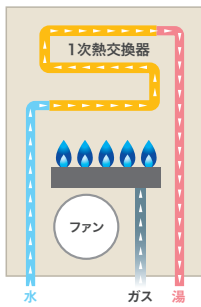

ガス給湯器

キッチンはもちろん、お風呂、洗面化粧台への給湯もできます。

エコジョーズ

環境にやさしく、家計にもやさしい省エネ高効率ガス給湯器です。

従来型の給湯器では捨てられていた排熱を再利用してお湯をつくるので、エネルギーが抑えられ、ガス代の節約にもつながります。

従来型

エネルギーロス
約20%
(排気温度:約200℃)

エコジョーズ(潜熱回収型)

熱効率(給湯側)

95%

エネルギーロス
約5%

(排気温度:約50~80℃)

排気温度の
約150~120℃分を
有効利用

2次熱利用
1次熱交換器で約200℃になった排気の熱を2次熱交換器で再利用

1次熱利用
1次熱交換器は約1500℃の排気の熱で加熱

温水通過1
2次熱交換器では送られてきた水を予備加熱。