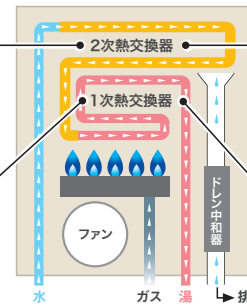

熱効率(給湯側)

95%

エネルギーロス
約5%

(排気温度:約50~80℃)

排気温度の
約150~120℃分を
有効利用

2次熱利用
1次熱交換器で約200℃になった排気の熱を2次熱交換器で再利用

1次熱利用
1次熱交換器は約1500℃の排気の熱で加熱

温水通過1
2次熱交換器では送られてきた水を予備加熱。

温水通過2
1次熱交換器では2次熱交換器で温められた温水をさらに加熱。

※給湯専用タイプの熱効率は90%となります。

ガス給湯器(オプション)

品名	ふろ給湯器(1つ穴タイプ)	ふろ給湯器(1つ穴タイプ)			給湯器(給湯専用タイプ)
写真					
主な機能	ふろ自動(オートタイプ) 低温出湯	追いだき ぬるく	予約 たし湯	呼び出し 音声ガイダンス	保温・追いだきはできませんが 設定湯量に自動で湯はりできます。
タイプ	屋外壁掛タイプ	屋外壁掛タイプ	屋外据置タイプ	屋外壁掛タイプ	
トシガス	4780050	4793000	4793040	4792140	
プロパン	4780060	4793010	4793050	4792150	
価格	114,191円(税別)	149,000円(税別)	169,000円(税別)	76,096円(税別)	
トシガス	4780070	4793020	4793060	4792160	
プロパン	4780080	4793030	4793070	4792170	
価格	116,096円(税別)	159,000円(税別)	179,000円(税別)	85,620円(税別)	

※工事費が別途必要となります。

■給湯器の号数

	適応人数のめやす
16号	1~2人のご家族
20号	2~3人のご家族
24号	4~5人のご家族

■ガス給湯器の主な機能紹介

ふろ自動(オートタイプ) 自動でお湯張り・保温ができます。	追いだき ぬるくなったお湯を沸かし直します。	予約 セットした時刻にお風呂が沸きます。
呼び出し 浴室リモコンから台所リモコンに呼出ができます。	低温出湯 32℃の低温のお湯でも利用できます。	ぬるく お風呂をぬるくしたいときに使用します(約10~12L)。
たし湯 お風呂の湯量を増やしたい時に使用します(約20~24L)。	音声ガイダンス リモコンの操作内容やお湯張り完了を音声やメロディでお知らせします。	