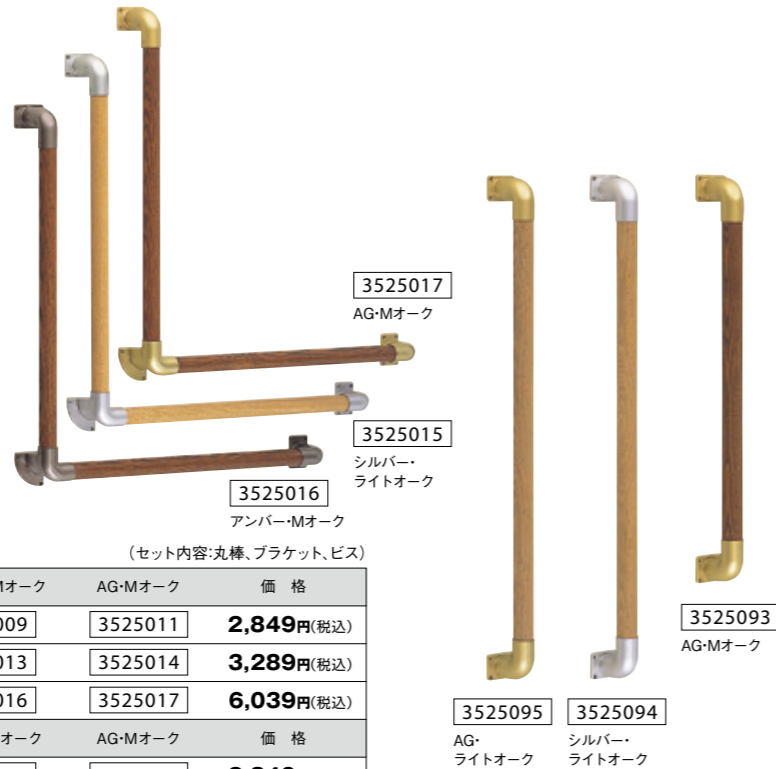

# 手すり

[ どこでも手すり ]

浴室に・トイレに・廊下に・玄関に。水廻りでも取り付け可能な手すりです。  
芯材がアルミのためカットでき、現場での寸法調整が可能です。

グリップボール 32φ  
3525225 アイボリー 3525226 ブラウン 409円(税込)

BR-170、BR-171	アイボリー		ブラウン		価格	ミディアムオーク		ライトオーク		価格
	3525201	3525202	3525203	3525204		3525207	3525208	3525212	3525213	
I型400mm	3525201	3525202	2,085円(税込)	3525203	3525204	2,609円(税込)	3525207	3525208	3,132円(税込)	3,132円(税込)
I型600mm	3525205	3525206	2,609円(税込)	3525209	3525210	3,132円(税込)	3525212	3525213	3,656円(税込)	3,656円(税込)
I型800mm	3525209	3525211	3,132円(税込)	3525214	3525215	4,180円(税込)	3525216	3525217	4,704円(税込)	4,704円(税込)
L型600×400mm	3525214	3525215	4,180円(税込)	3525218	3525219	5,228円(税込)	3525221	3525222	5,751円(税込)	5,751円(税込)
L型600×600mm	3525218	3525219	5,228円(税込)	3525221	3525222	5,751円(税込)				

※本体:アルミ抗菌樹脂コーティング ・ブラケット:樹脂 ・付属ビス:A4×30、6×30ナイロンプラグ(I型、L型共通) ※取り付け費は別途必要となります。

[ 自然木手すり ]

自然木を使用した温かみのある手すりです。  
しっかりとぎれる32φ、にぎりやすい35φよりお選びください。

BR-512、BR-513	シルバー・ライトオーク		アンバー・Mオーク		AG-Mオーク		価格
	3525008	3525009	3525011	3525012	3525013	3525014	
I型600mm	3525008	3525009	3525011	3525012	3525013	3525014	2,849円(税込)
I型800mm	3525012	3525013	3525014	3525015	3525016	3525017	3,289円(税込)
L型600×600mm	3525015	3525016	3525017	3525019	3525020	3525021	6,039円(税込)
BR-510、BR-511	シルバー・ライトオーク		AG・ライトオーク		AG-Mオーク		価格
	3525091	3525092	3525093	3525094	3525095	3525096	
	3525091	3525092	3525093	3525094	3525095	3525096	
I型600mm	3525091	3525092	3525093	3525094	3525095	3525096	2,849円(税込)
I型800mm	3525094	3525095	3525096	3525097	3525098	3525099	3,289円(税込)
L型600×600mm	3525097	3525098	3525099				6,039円(税込)

※本体:自然木 ・ブラケット:亜鉛合金 ・付属ビス:I型 A3<sup>φ</sup>×40、L型 A3<sup>φ</sup>×40、A3<sup>φ</sup>×16×D6 ※取り付け費は別途必要となります。

※工事費・組立費・配送費用等が別途必要となります。 ※掲載商品の仕様・価格は予告なく変更となる場合もあります。