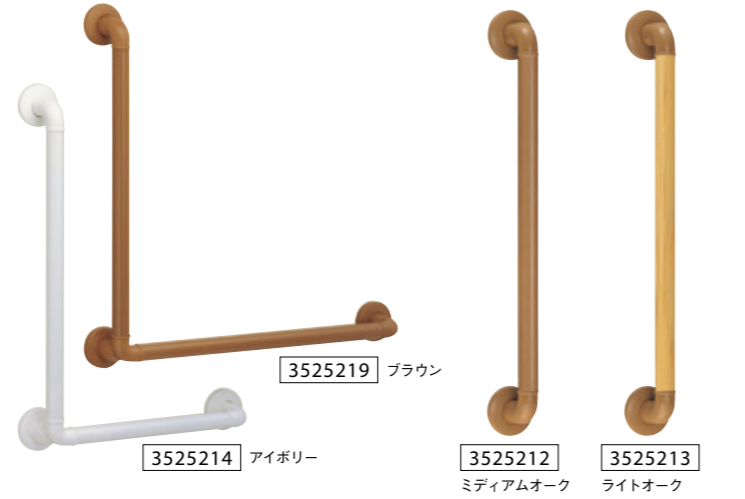

# 手すり

[ どこでも手すり ]

浴室に・トイレに・廊下に・玄関に。水廻りでも取り付け可能な手すりです。  
芯材がアルミのためカットでき、現場での寸法調整が可能です。

グリップボール 32φ  
3525225 アイボリー 3525226 ブラウン 409円(税込)

BR-170、BR-171	アイボリー		ブラウン		価格	ミディアムオーク		ライトオーク		価格
	3525201	3525202	3525203	3525204		3525207	3525208	3525212	3525213	
I型400mm	3525201	3525202	2,085円(税込)	3525203	3525204	2,609円(税込)	3525207	3525208	3,132円(税込)	3,132円(税込)
I型600mm	3525205	3525206	2,609円(税込)	3525209	3525210	3,132円(税込)	3525212	3525213	3,656円(税込)	3,656円(税込)
I型800mm	3525209	3525211	3,132円(税込)	3525214	3525215	4,180円(税込)	3525216	3525217	4,704円(税込)	4,704円(税込)
L型600×400mm	3525214	3525215	4,180円(税込)	3525218	3525219	5,228円(税込)	3525221	3525222	5,751円(税込)	5,751円(税込)
L型600×600mm	3525218	3525219	5,228円(税込)	3525221	3525222	5,751円(税込)				

※本体:アルミ抗菌樹脂コーティング ・ブラケット:樹脂 ・付属ビス:A4×30、6×30ナイロンプラグ(I型、L型共通) ※取り付け費は別途必要となります。

[ 自然木手すり ]

自然木を使用した温かみのある手すりです。  
しっかりとぎれる32φ、にぎりやすい35φよりお選びください。

BR-512、BR-513	シルバー・ライトオーク		アンバー・Mオーク		AG-Mオーク		価格
	3525008	3525009	3525011	3525012	3525013	3525014	
I型600mm	3525008	3525009	3525011	3525012	3525013	3525014	2,849円(税込)
I型800mm	3525012	3525013	3525014	3525015	3525016	3525017	3,289円(税込)
L型600×600mm	3525015	3525016	3525017	3525019	3525020	3525021	6,039円(税込)
BR-510、BR-511	シルバー・ライトオーク		AG・ライトオーク		AG-Mオーク		価格
	3525091	3525092	3525093	3525094	3525095	3525096	
	3525091	3525092	3525093	3525094	3525095	3525096	
I型600mm	3525091	3525092	3525093	3525094	3525095	3525096	2,849円(税込)
I型800mm	3525094	3525095	3525096	3525097	3525098	3525099	3,289円(税込)
L型600×600mm	3525097	3525098	3525099				6,039円(税込)

※本体:自然木 ・ブラケット:亜鉛合金 ・付属ビス:I型 A3<sup>φ</sup>×40、L型 A3<sup>φ</sup>×40、A3<sup>φ</sup>×16×D6 ※取り付け費は別途必要となります。

※工事費・組立費・配送費用等が別途必要となります。 ※掲載商品の仕様・価格は予告なく変更となる場合もあります。