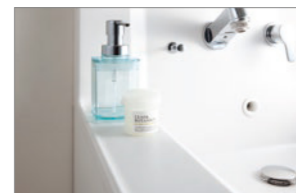

01+02..... 合計54,096円(税別)

- 01. 洗面化粧台スタイリッシュカウンター(Sトラップ仕様)
幅1200×奥行540mm 38,000円(税別)
※幅は900~1650mmまでご用意しております。
※幅・トラップ(排水管部)の形状により価格は異なります。
※価格には照明・ミラー・ウォールシェルフ・チェア等は含まれておりません。

02. 混合水栓 16,096円(税別)

シームレス加工

カウンターとボウルは継ぎ目が目立たずお手入れも簡単です。

人工大理石ボウル

衝撃に強いので、割れにくいです。陶器の5倍の強度があります。

オプション水栓

03. シャワー水栓 14,000円(税別)

HBタイプ 機能

1. LED照明(昼光色 20W形相当)
電気代を節約できるLED照明。ランプのみの交換もできます。

2. 収納スペース
ミラー裏には厚さ55mmまでのティッシュBOXが入ります。(タテ置き、ヨコ置き可)

3. 可変トレイ(6個)
収納物に応じて高さも調節可能。取り外して洗えて衛生的です。

4. 内部コンセント
ミラーの裏にコンセントがあり、収納しながら充電可能です。

5. ハイバックカウンター
壁出し水栓で水がたまりにくく、お手入れ簡単です。

6. サイドスペース
ちょっとした物を置くのに便利なサイドスペース。濡れても水がこぼれにくいデザインです。

7. 洗面ボウル(人工大理石製)
洗面ボウルは底が平らで、たっぷり水がためられるので衣類のつけ置きや手洗いに最適です。