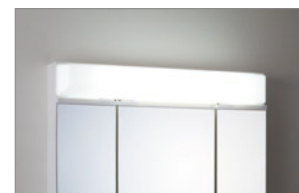

カウンターとボウルは継ぎ目が目立たずお手入れも簡単です。

人工大理石ボウル

衝撃に強いので、割れにくいです。陶器の5倍の強度があります。

オプション水栓

03. シャワー水栓 14,000円(税別)

HBタイプ 機能

1. LED照明(昼光色 20W形相当)
電気代を節約できるLED照明。ランプのみの交換もできます。

2. 収納スペース
ミラー裏には厚さ55mmまでのティッシュBOXが入ります。(タテ置き、ヨコ置き可)

3. 可変トレイ(6個)
収納物に応じて高さも調節可能。取り外して洗えて衛生的です。

4. 内部コンセント
ミラーの裏にコンセントがあり、収納しながら充電可能です。

5. ハイバックカウンター
壁出し水栓で水がたまりにくく、お手入れ簡単です。

6. サイドスペース
ちょっとした物を置くのに便利なサイドスペース。濡れても水がこぼれにくいデザインです。

7. 洗面ボウル(人工大理石製)
洗面ボウルは底が平らで、たっぷり水がためられるので衣類のつけ置きや手洗いに最適です。